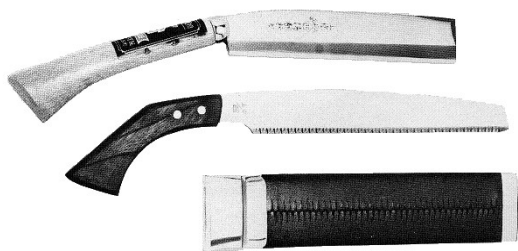

西山商会取り扱い品

No.3401

■二丁差しセット

サイズ	鉋		小鋸 刃長	特別価格(定価)	
	長さ	巾		上製鉋	特製鉋
中	18cm	4.5cm	21cm	8,650 (12,400)	10,850 (15,500)
大	21cm	4.5cm	24cm	9,300 (13,300)	11,500 (16,400)
別大	21cm	5.1cm	24cm	9,400 (13,400)	11,600 (16,600)

・サイズ(大)が一般的です

※鉋を別打品・特別誂品、小鋸を半改良小鋸への組み換え、鉋の片刃・両刃の変更も可能です
(金額はご相談下さい)