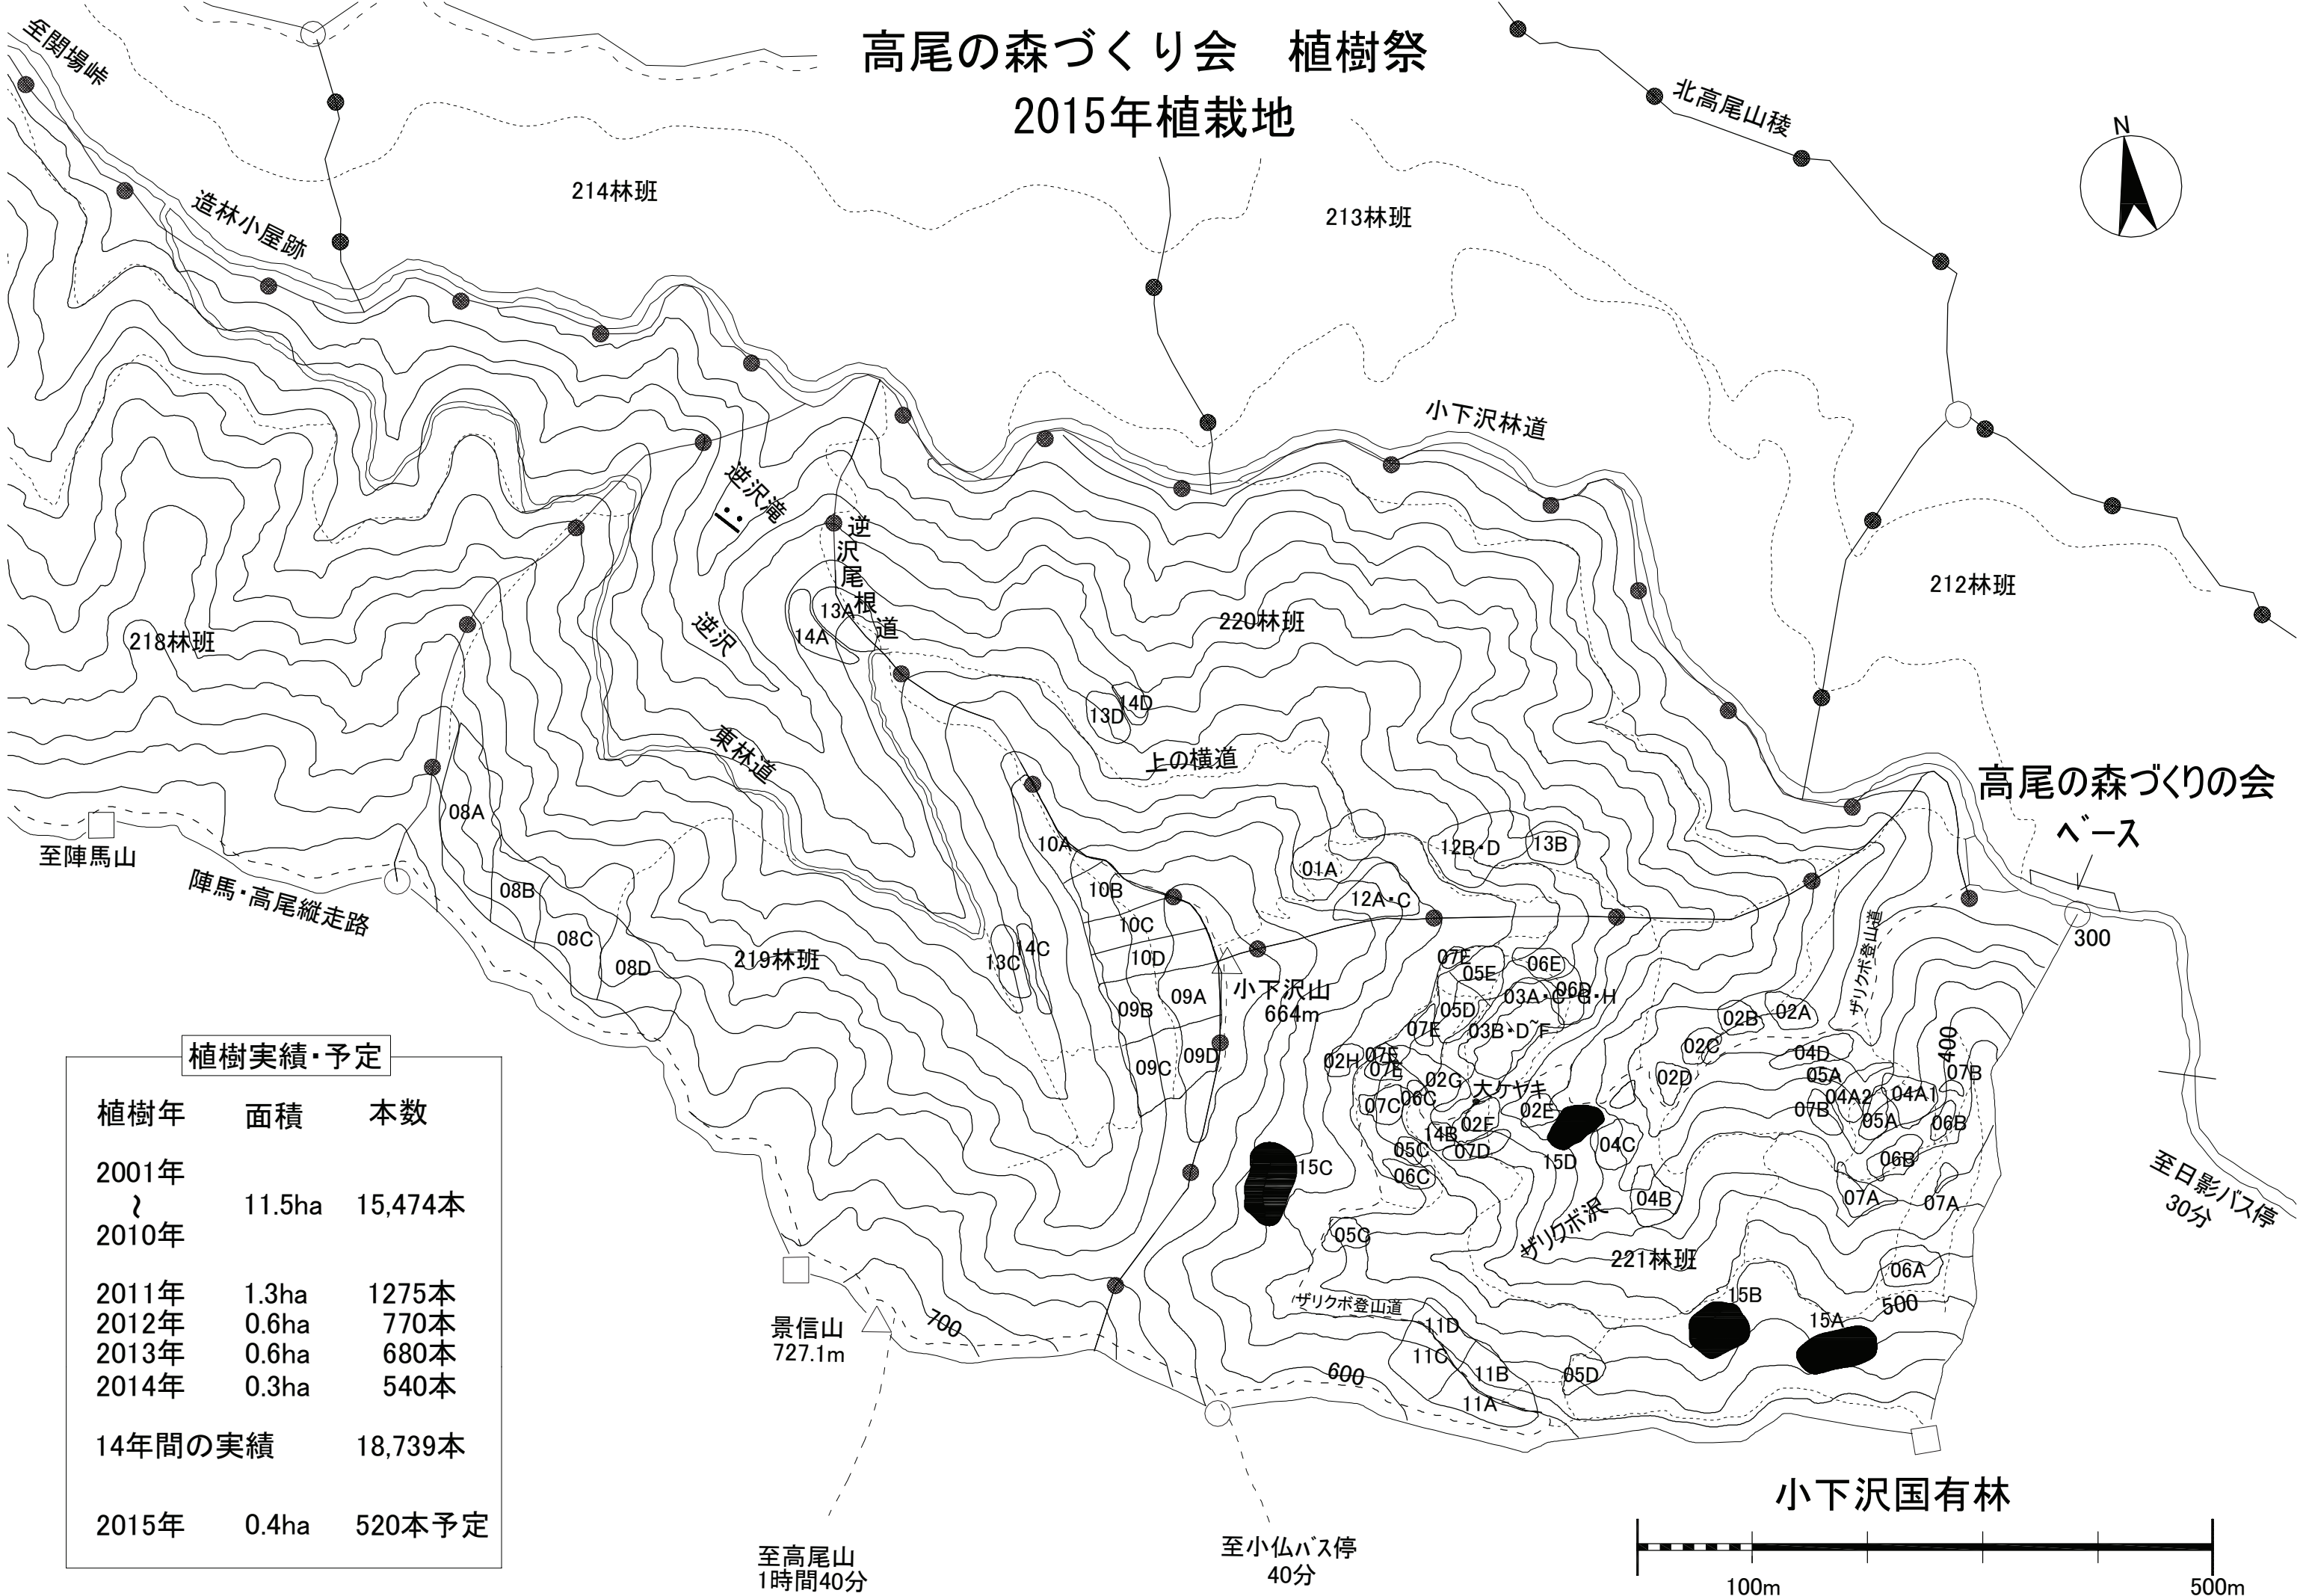

高尾の森づくり会 植樹祭

2015年植栽地

植樹実績・予定

植樹年	面積	本数
2001年 ～ 2010年	11.5ha	15,474本
2011年	1.3ha	1275本
2012年	0.6ha	770本
2013年	0.6ha	680本
2014年	0.3ha	540本
14年間の実績		18,739本
2015年	0.4ha	520本予定

至高尾山
1時間40分

至小仏バス停
40分

至日影バス停
30分

小下沢国有林