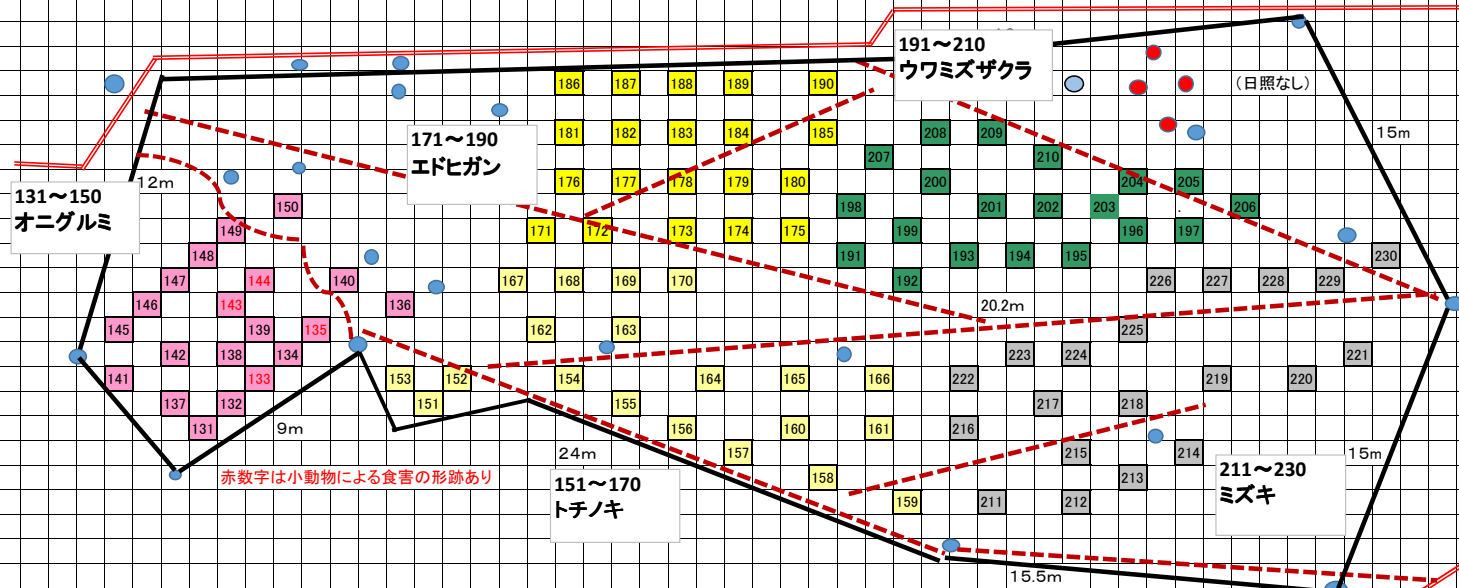

# 2015年 A班 植栽地図

2014.12.27測量

2015年 4/12 植栽 140本

<作業地内 位置>

2015年B班植栽地  
(2015.04.12)

- 植栽区域
- 既設作業道
- - - 新設作業道
- 立木(杉・ヒノキ)
- 立木(広葉樹)

(植樹体制・配置)

	樹種名	ナンバーテープ	本数
Aブロック	オニグルミ	131~150	20
Bブロック	トチノキ	151~170	20
Cブロック	エドヒガン	171~190	20
Dブロック	ウワミズザクラ	191~210	20
Eブロック	ミズキ	211~230	20
	計		100

【15C植栽地 レイアウト&ナンバリング】

高尾の森)15年度植樹祭(C班)

2015年4月12日(日)

プレート装着 141本(各20本、ヤマザクラのみ21本)

- ・A241-260:コハウチワカエデ、A261-280:ホウノキ、A281-300:イロハモミジ、A301-320:イタヤカエデ
- A321-340:ヤマグリ、A341-360、**A381**:ヤマザクラ、 A361-380:カツラ

以上 C 班

2015D 植樹 配置図

2015/4/18  
仁藤