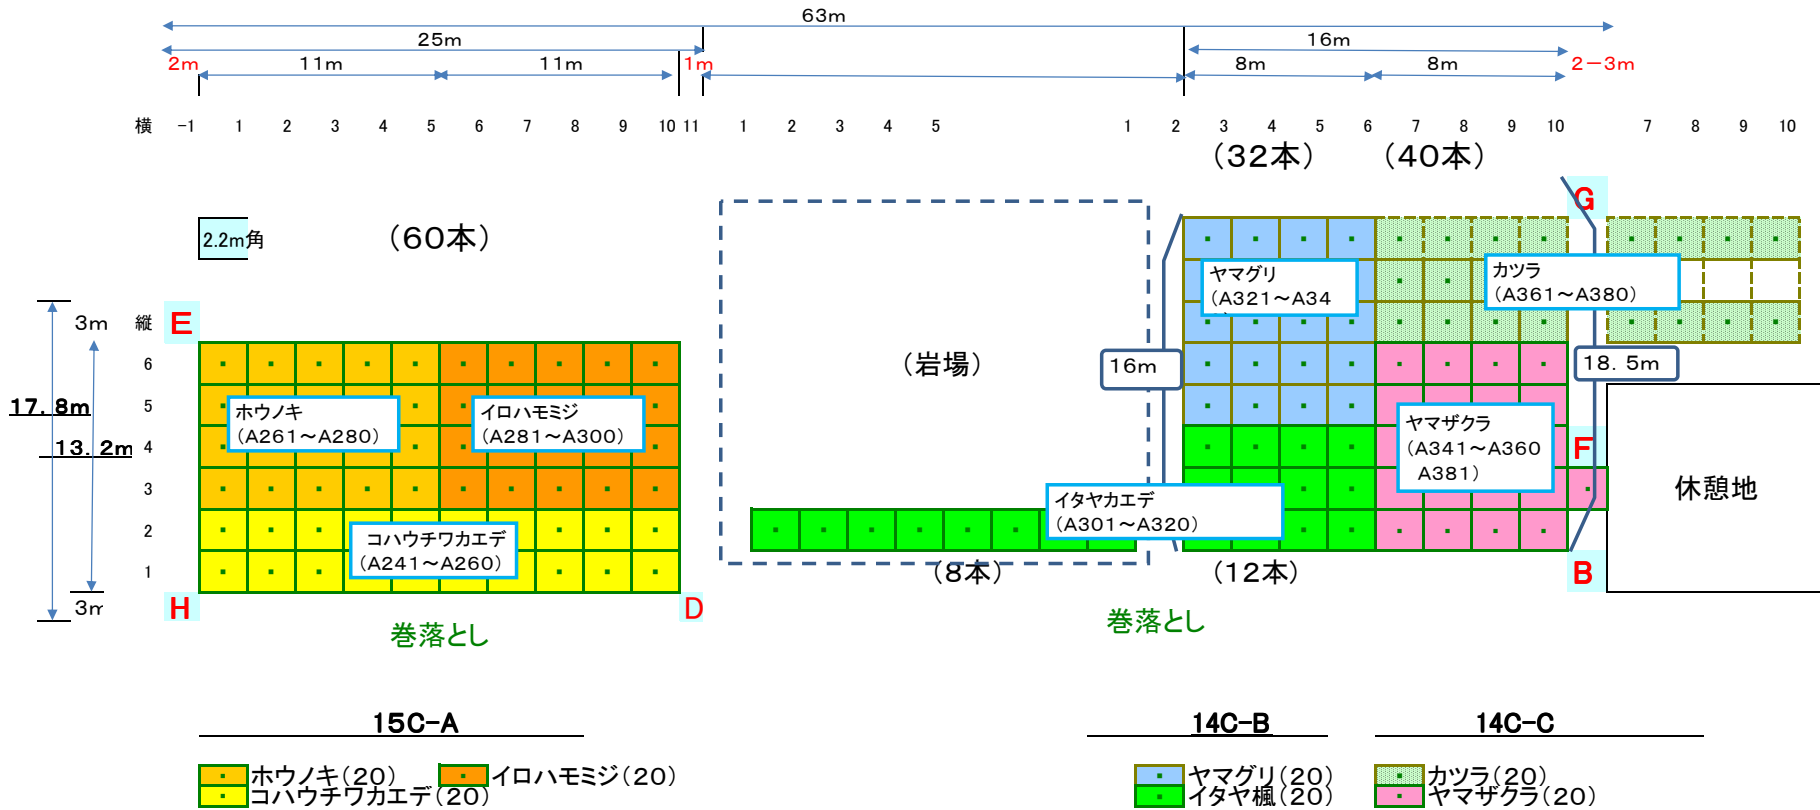

# 2015年 A班 植栽地図

2014.12.27測量

2015年 4/12 植栽 140本

<作業地内 位置>

2015年B班植栽地  
(2015.04.12)

- 植栽区域
- 既設作業道
- - - 新設作業道
- 立木(杉・ヒノキ)
- 立木(広葉樹)

(植樹体制・配置)

	樹種名	ナンバーテープ	本数
Aブロック	オニグルミ	131~150	20
Bブロック	トチノキ	151~170	20
Cブロック	エドヒガン	171~190	20
Dブロック	ウワミズザクラ	191~210	20
Eブロック	ミズキ	211~230	20
	計		100

【15C植栽地 レイアウト&ナンバリング】

高尾の森)15年度植樹祭(C班)

2015年4月12日(日)

プレート装着 141本(各20本、ヤマザクラのみ21本)

- ・A241-260:コハウチワカエデ、A261-280:ホウノキ、A281-300:イロハモミジ、A301-320:イタヤカエデ
- A321-340:ヤマグリ、A341-360、**A381**:ヤマザクラ、 A361-380:カツラ

以上 C 班

2015D 植樹 配置図

2015/4/18  
仁藤