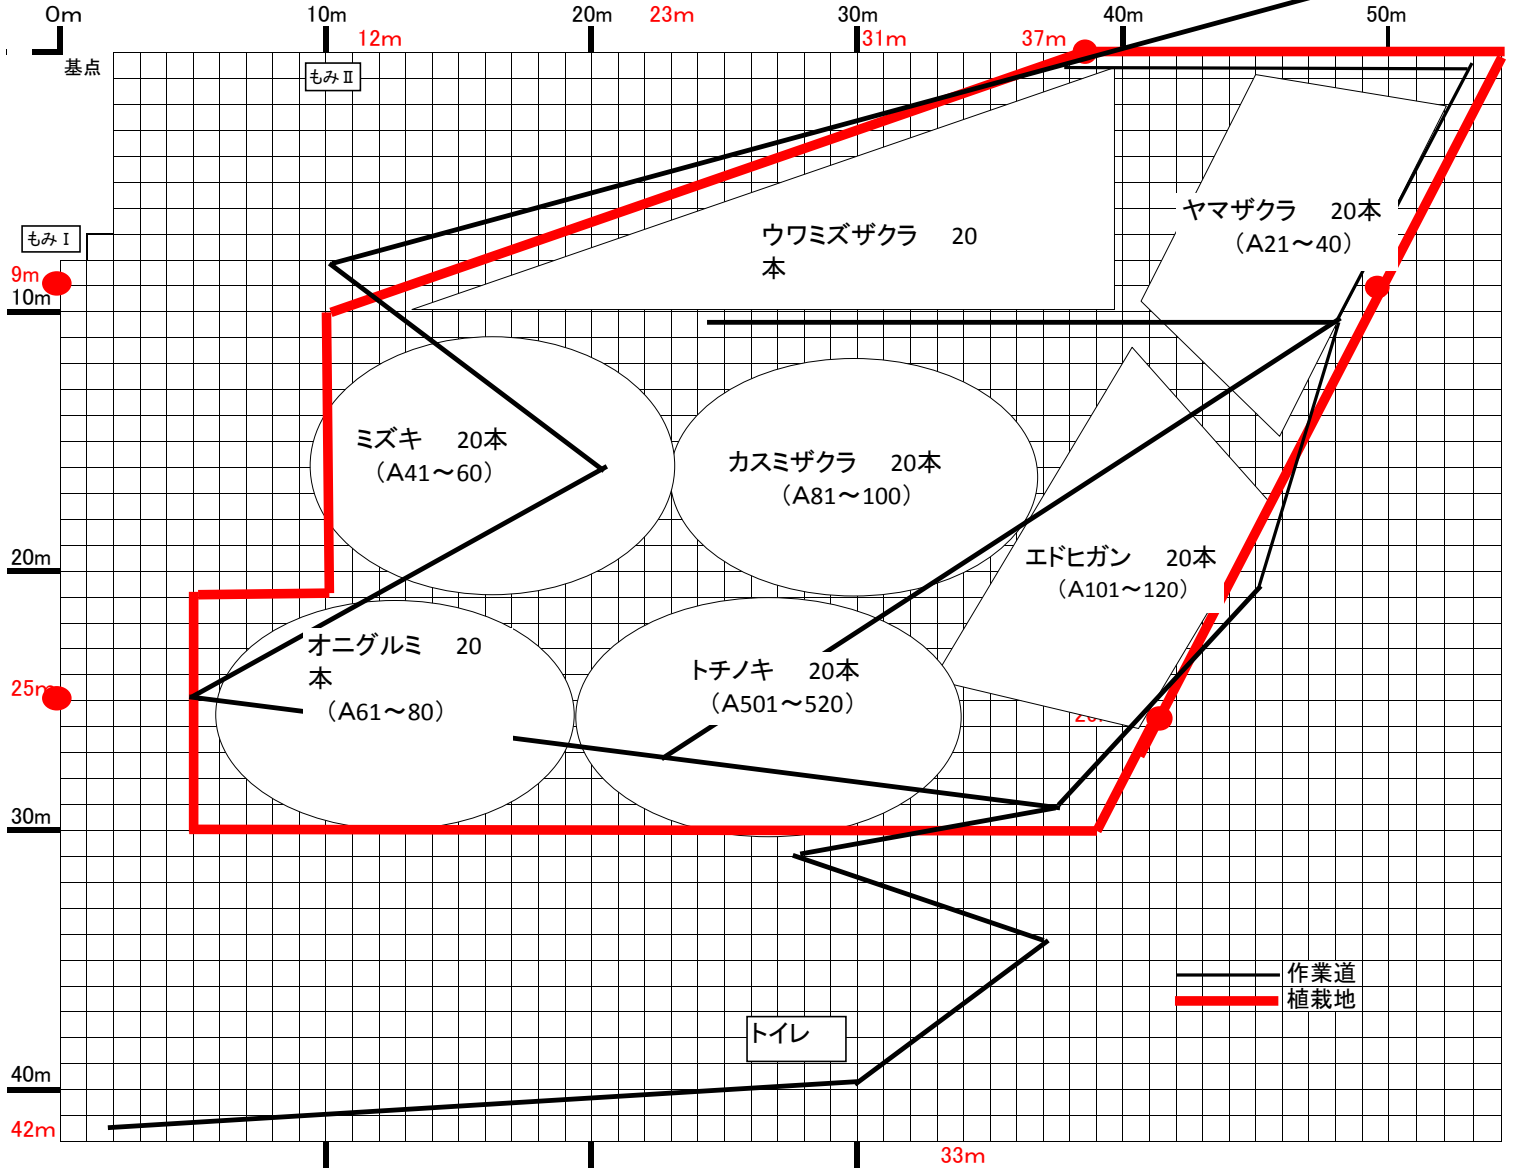

# 2015年 A班 植栽地図

2014.12.27測量

2015年 4/12 植栽 140本

<作業地内 位置>

2015年B班植栽地  
(2015.04.12)

- 植栽区域
- 既設作業道
- - - 新設作業道
- 立木(杉・ヒノキ)
- 立木(広葉樹)

(植樹体制・配置)

	樹種名	ナンバーテープ	本数
Aブロック	オニグルミ	131~150	20
Bブロック	トチノキ	151~170	20
Cブロック	エドヒガン	171~190	20
Dブロック	ウワミズザクラ	191~210	20
Eブロック	ミズキ	211~230	20
	計		100

【15C植栽地 レイアウト&ナンバリング】

高尾の森)15年度植樹祭(C班)

2015年4月12日(日)

プレート装着 141本(各20本、ヤマザクラのみ21本)

- ・A241-260:コハウチワカエデ、A261-280:ホウノキ、A281-300:イロハモミジ、A301-320:イタヤカエデ
- A321-340:ヤマグリ、A341-360、**A381**:ヤマザクラ、 A361-380:カツラ

以上 C 班

2015D 植樹 配置図

2015/4/18  
仁藤