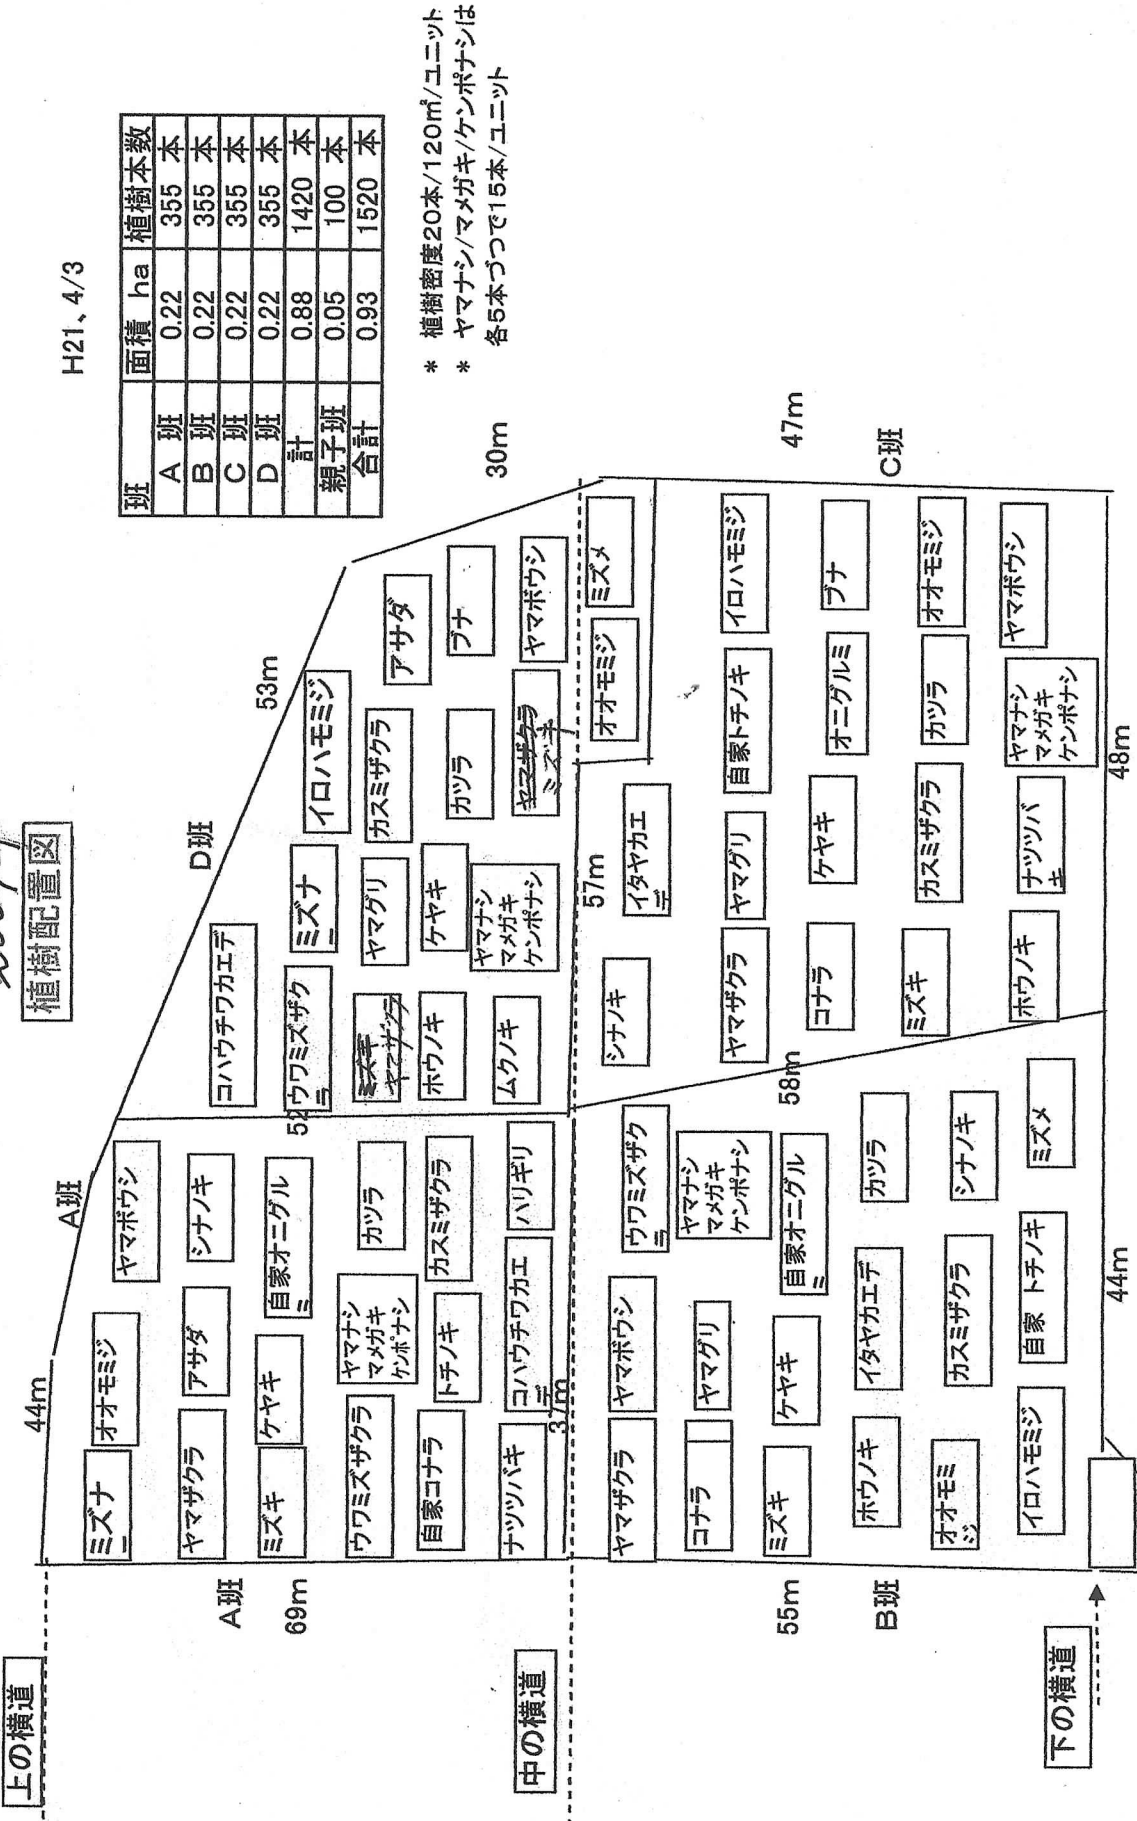

2009年

植樹配置図

班	面積 ha	植樹本数
A 班	0.22	355 本
B 班	0.22	355 本
C 班	0.22	355 本
D 班	0.22	355 本
計	0.88	1420 本
親子班	0.05	100 本
合計	0.93	1520 本

* 植樹密度20本/120㎡/ユニット
 * ヤマナシ/マメガキ/ケンポナシは
 各5本ずつで15本/ユニット