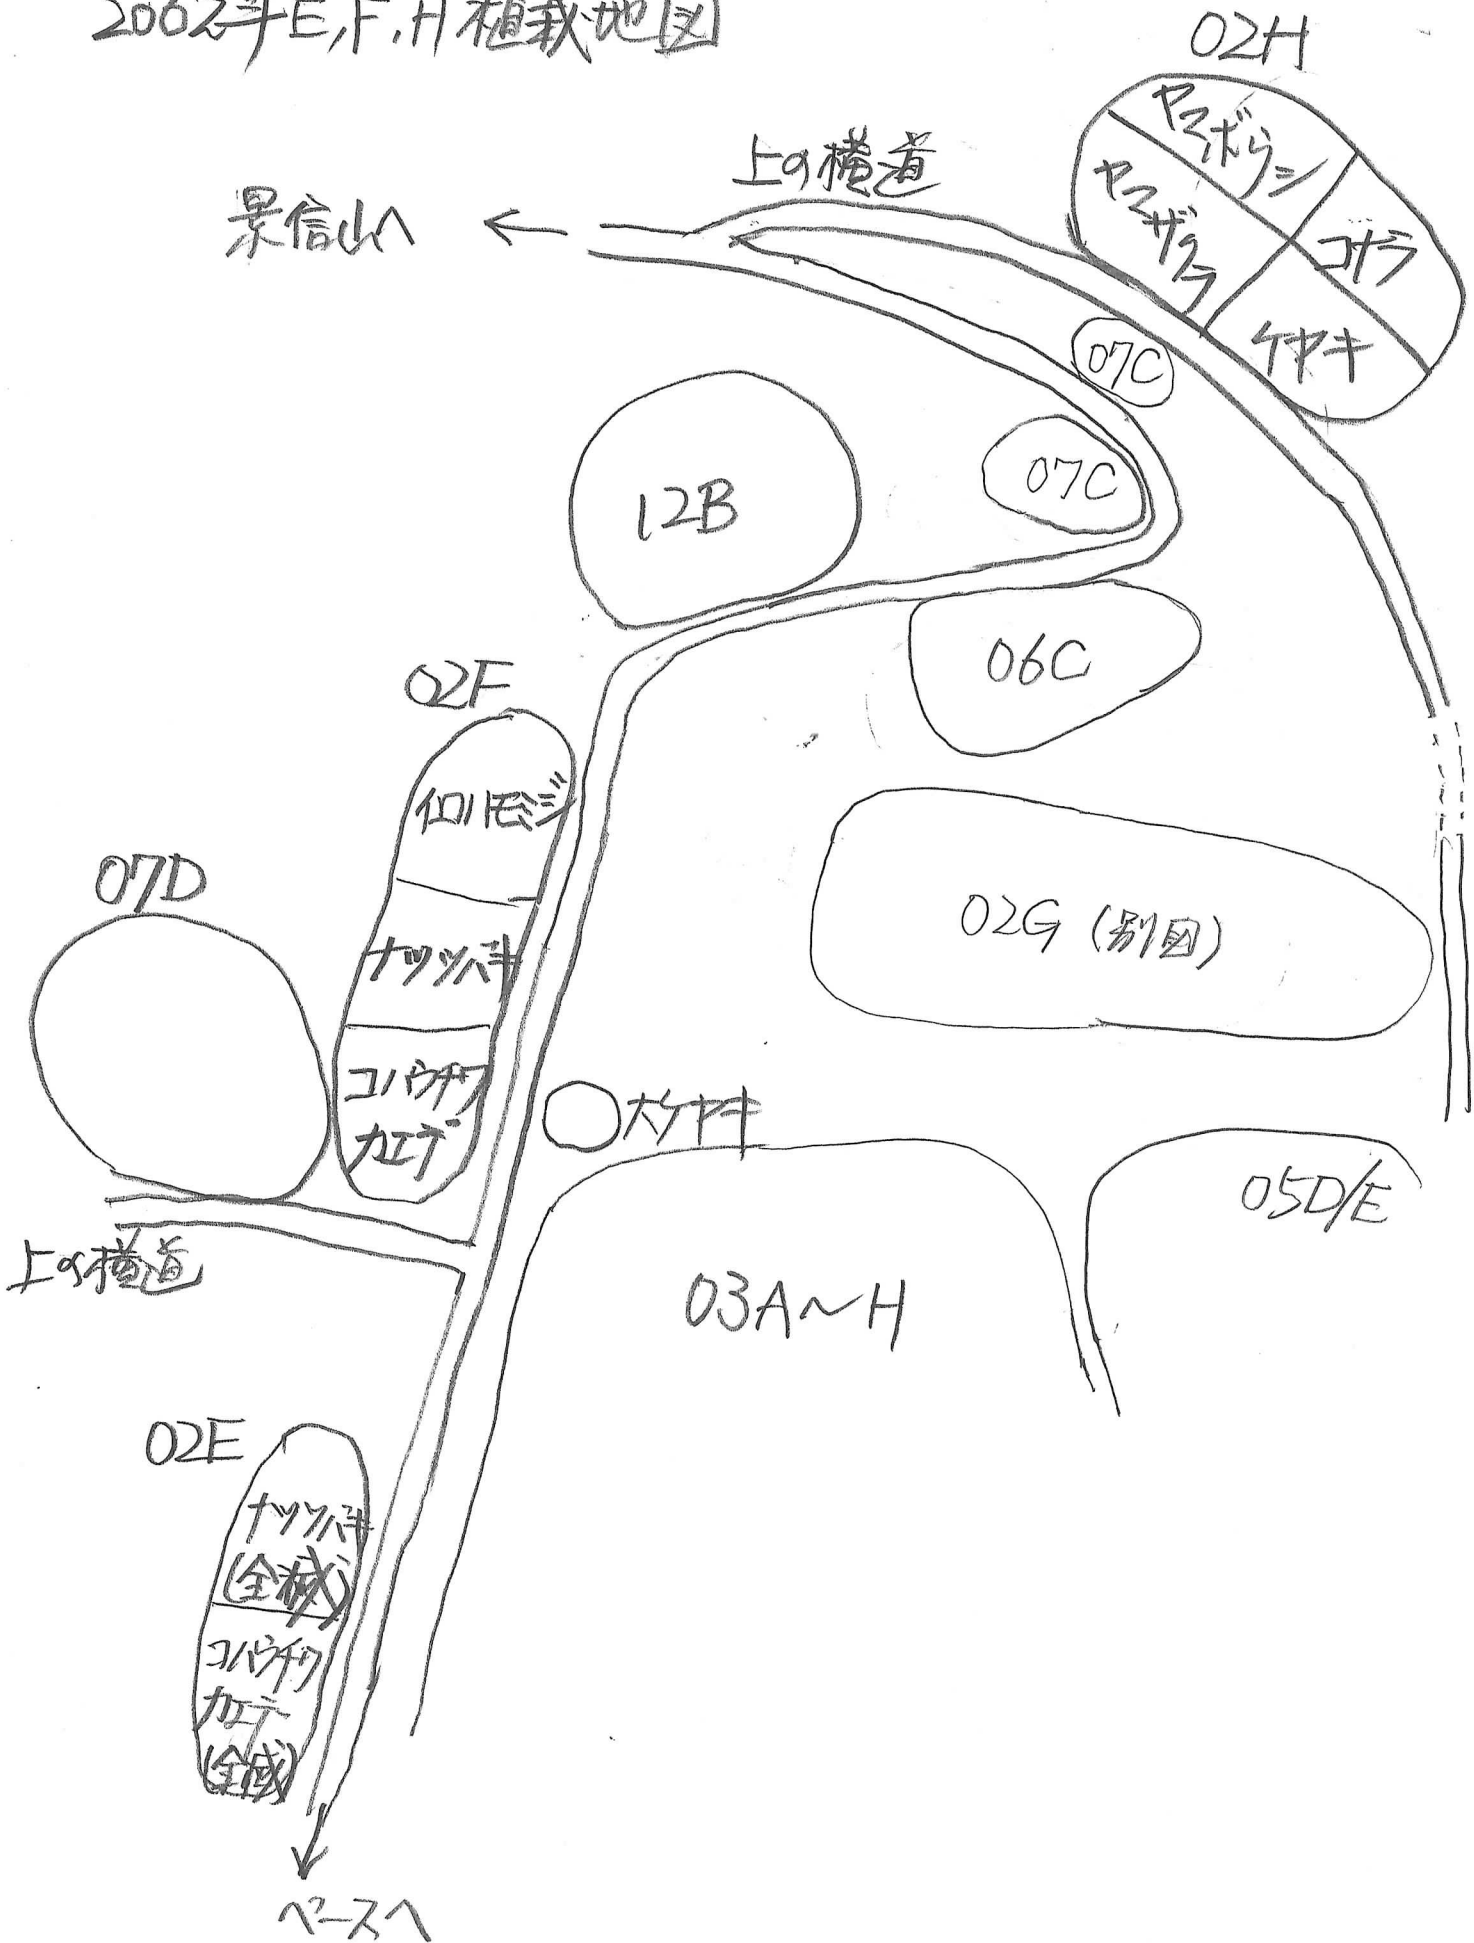

# 2002年 A,B,C,D 植栽地図

→ 大竹之程乙景院山へ

# 2002年E,F,H植栽地図

2002年G地区植樹位置図(2006.5.3.6調査)

F9横道

←景観道

登山道

→バス