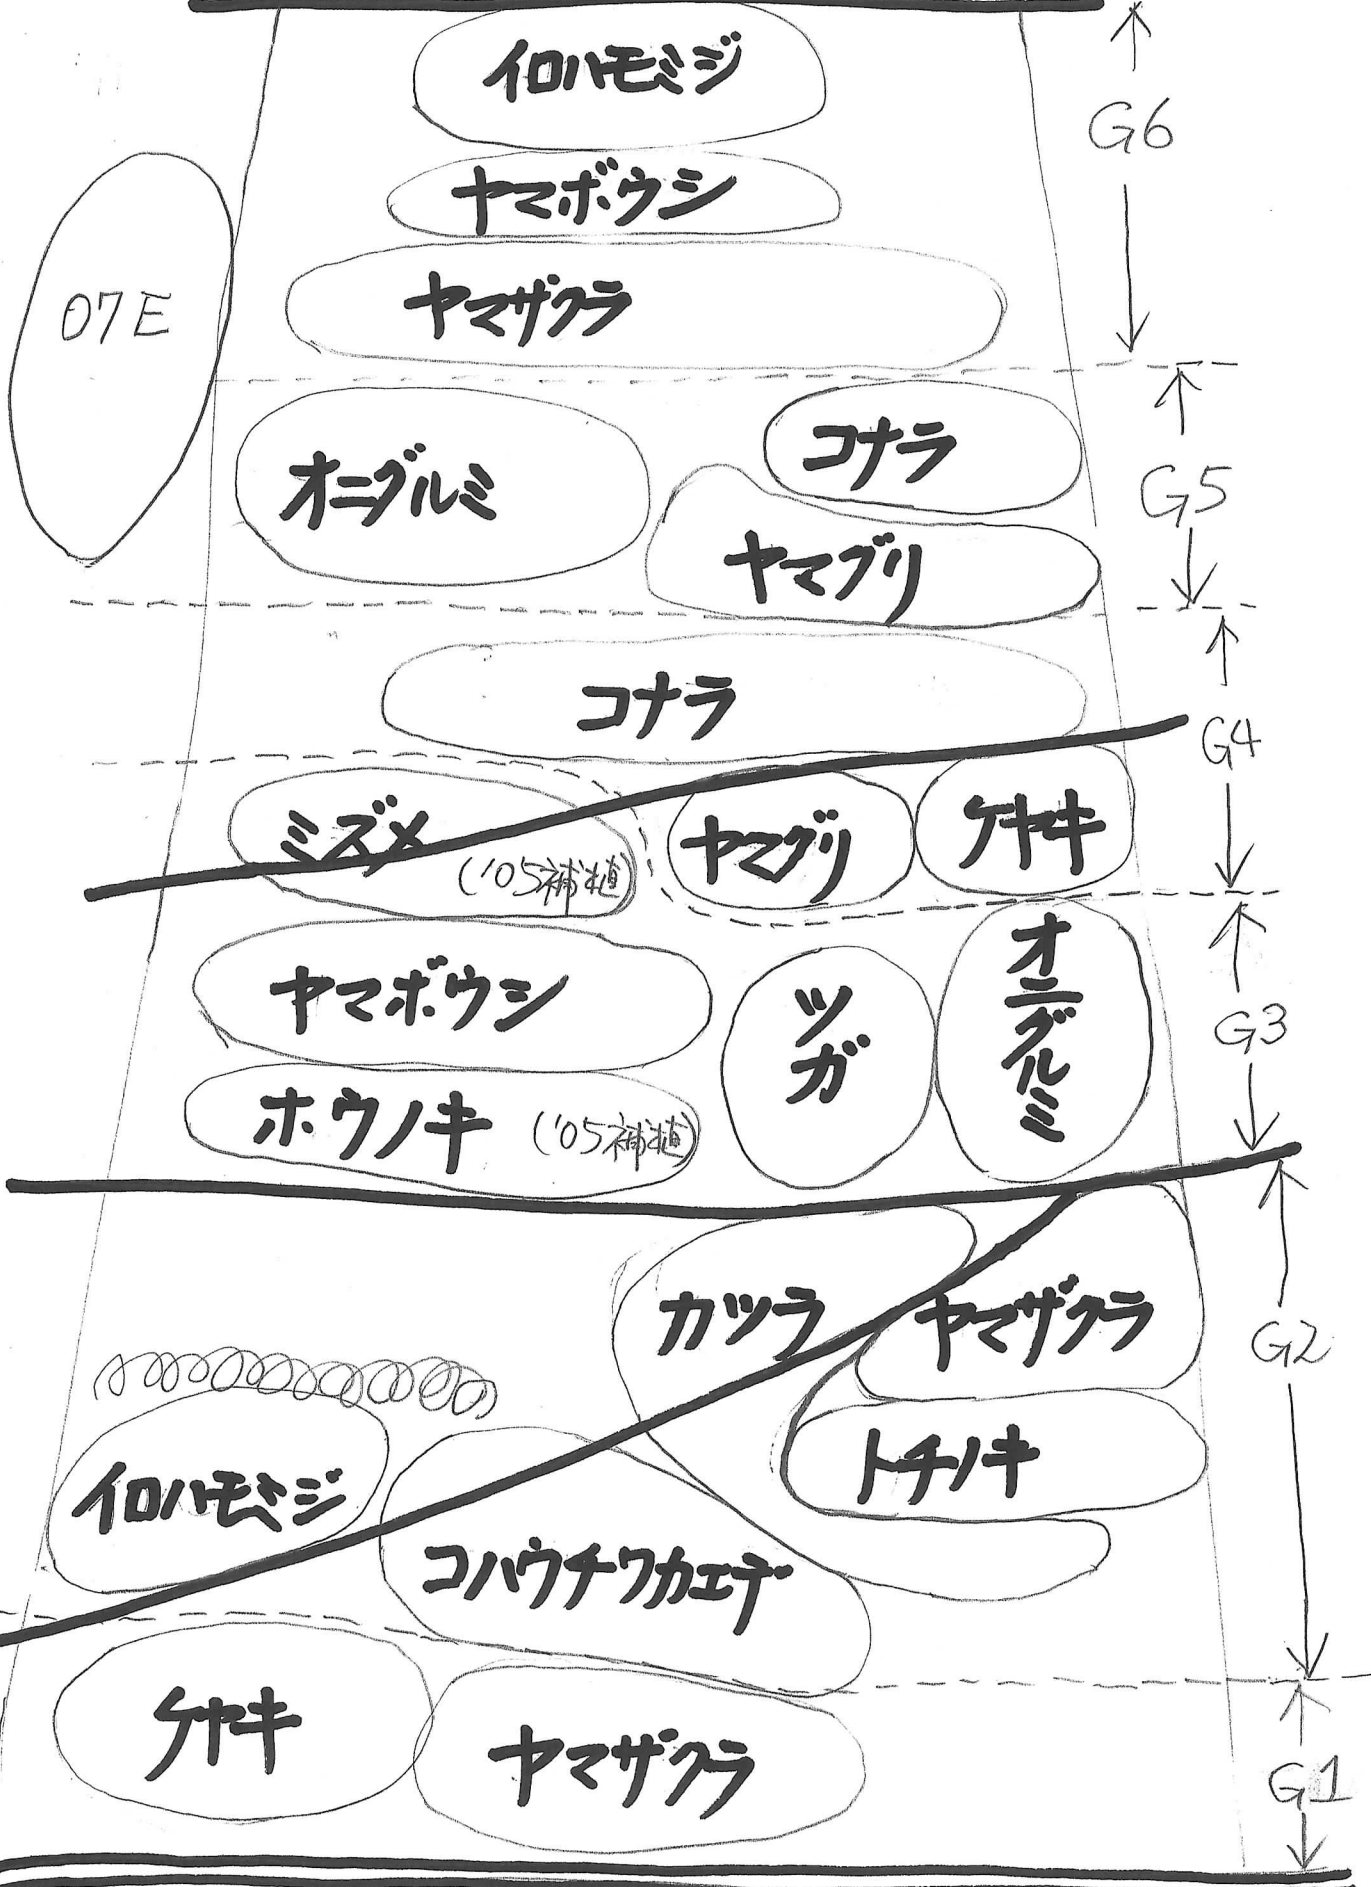

# 2002年 A,B,C,D 植栽地図

→ 大竹之程乙景院山へ

# 2002年E,F,H植栽地図

2002年G地区植樹位置図(2006.5.3.6調査)

F9横道

←景観道

登山道

→バス